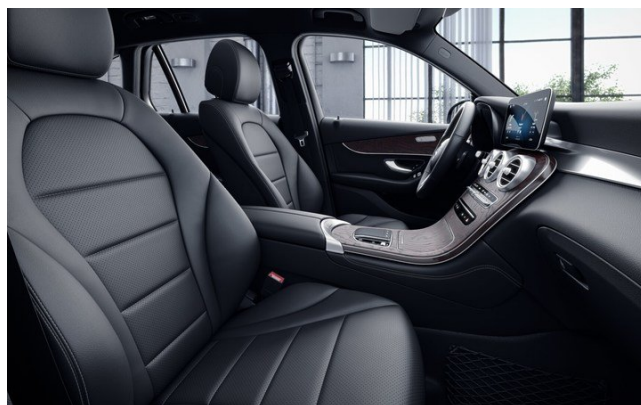

Mercedes-Benz

«МБ-КАЛУГА»
официальный дилер
«Мерседес-Бенц»
Калуга, 19.10.2019

Предлагаем Вам ознакомиться с комплектацией и возможными условиями приобретения интересующего Вас автомобиля «Мерседес-Бенц» GLC 220 d 4MATIC Купе. Вся информация, предоставленная в данном предложении, основана на действующем прайс-листе на дату настоящего предложения. Данное предложение является индивидуальным и не может быть передано третьим лицам.